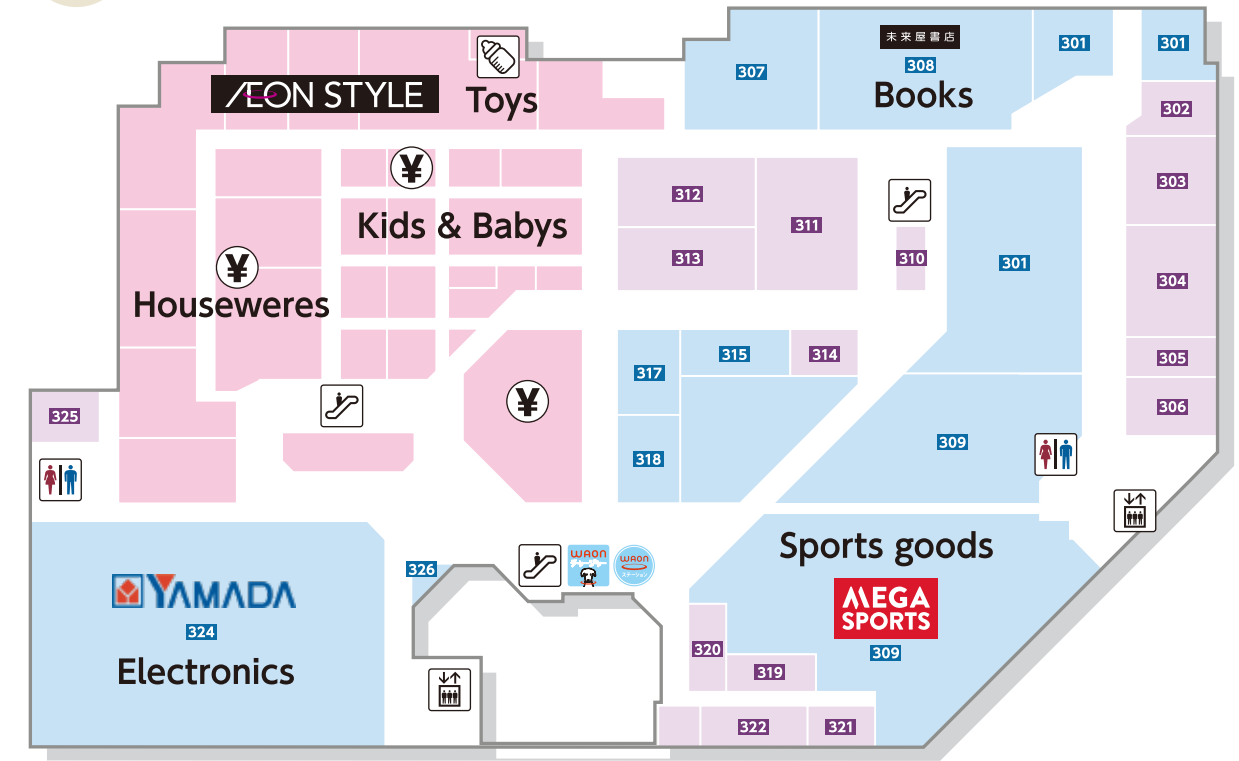

Amusement		
GIGO	Amusement arcade	4F 418
Karaoke BanBan	Karaoke	4F 416

Sports club		
Central wellness club	Sports club	4F 417

1F Food, Health & Beauty Care, Food Court

3F Children's & Baby Goods, Housewares

2F Fashion, Dresses & Accessories

4F Restaurant, Amusement, Sports Club

永旺	时尚/时尚	日用品	服务/服务	餐厅/餐厅	娱乐/娱乐	体育俱乐部/体育俱乐部
이온	패션	일용품	서비스	미식가 요리	어뮤즈먼트	스포츠 클럽

AEON Service Counter 服务柜台/服务柜台 서비스 카운터	Cash register 出纳员/出纳员 계산대	Restroom/Toilet 洗手间/洗手间 화장실	Multipurpose restroom 多功能厕所/多功能厕所 다목적 토일렛
Information 信息 안내메이션	Elevator 电梯/电梯 엘리베이터	Escalator 自动扶梯/自动扶梯 에스컬레이터	ATM 自动柜员机/自动柜员机 ATM
Baby room 婴儿房/婴儿房 수유실	Coin locker 投币式储物柜/投币式储物柜 코인락커	ID Photo 证件照/证件照 증명사진	Smoking area 吸烟室/吸烟室 흡연소
Pick up & Drop Off station 快速柜/快速柜 택배 사물함	AED 体外除颤器/体外除颤器 AED	Tax Free Counter 免税柜台/免税柜台 면세 카운터	