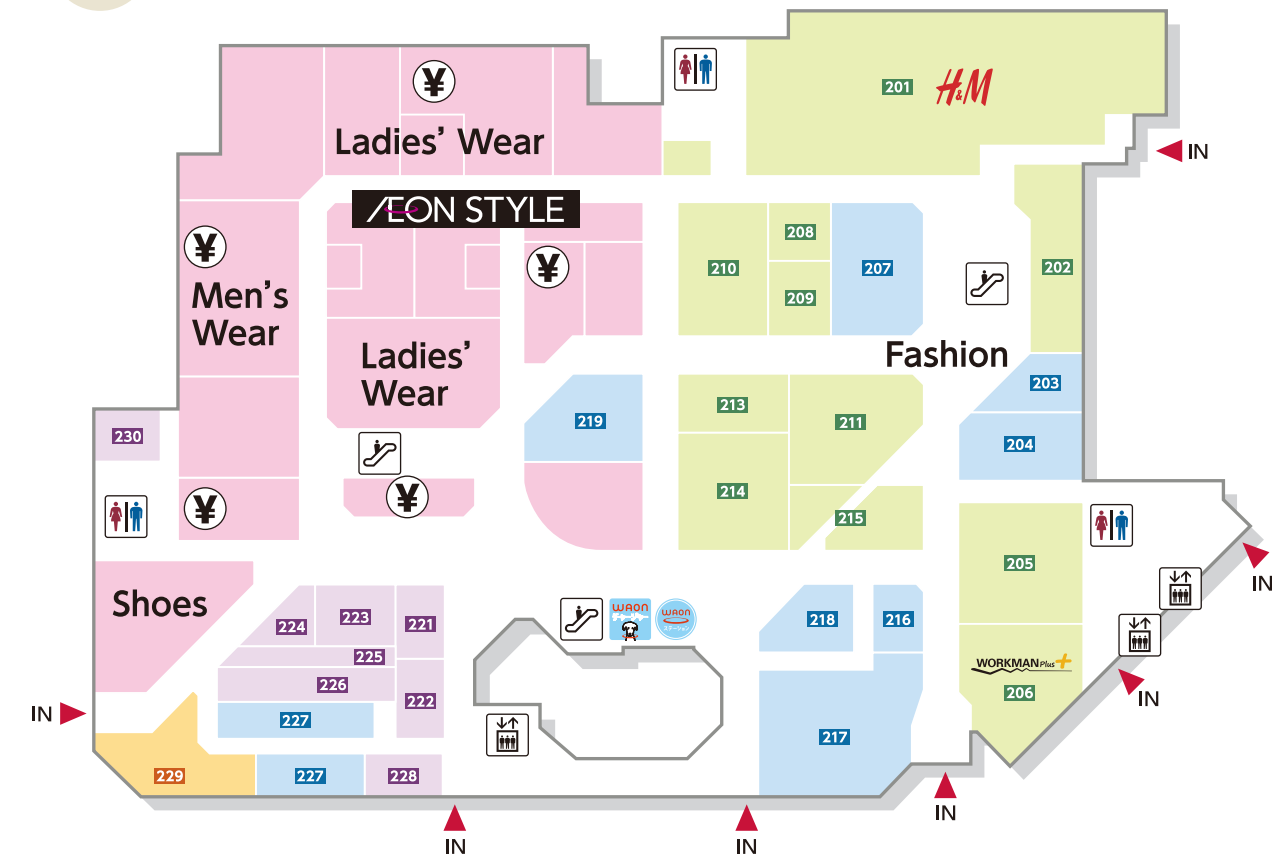

Amusement		
GIGO	Amusement arcade	4F 418
Karaoke BanBan	Karaoke	4F 416

Sports club		
Central wellness club	Sports club	4F 417

1F Food, Health & Beauty Care, Food Court

3F Children's & Baby Goods, Housewares

2F Fashion, Dresses & Accessories

4F Restaurant, Amusement, Sports Club

永旺	时尚/时尚	日用品	服务/服务	餐厅/餐厅	娱乐/娱乐	体育俱乐部/体育俱乐部
이온	패션	일용품	서비스	미식가 요리	어뮤즈먼트	스포츠 클럽

AEON Service Counter 服务柜台/服务柜台 서비스 카운터	Cash register 出纳员/出纳员 계산대	Restroom/Toilet 洗手间/洗手间 화장실	Multipurpose restroom 多功能厕所/多功能厕所 다목적 토일렛
Information 信息 안내메이션	Elevator 电梯/电梯 엘리베이터	Escalator 自动扶梯/自动扶梯 에스컬레이터	ATM 自动柜员机/自动柜员机 ATM
Baby room 婴儿房/婴儿房 수유실	Coin locker 投币式储物柜/投币式储物柜 코인락커	ID Photo 证件照/证件照 증명사진	Smoking area 吸烟室/吸烟室 흡연소
Pick up & Drop Off station 快速柜/快速柜 택배 사물함	AED 体外除颤器/体外除颤器 AED	Tax Free Counter 免税柜台/免税柜台 면세 카운터	